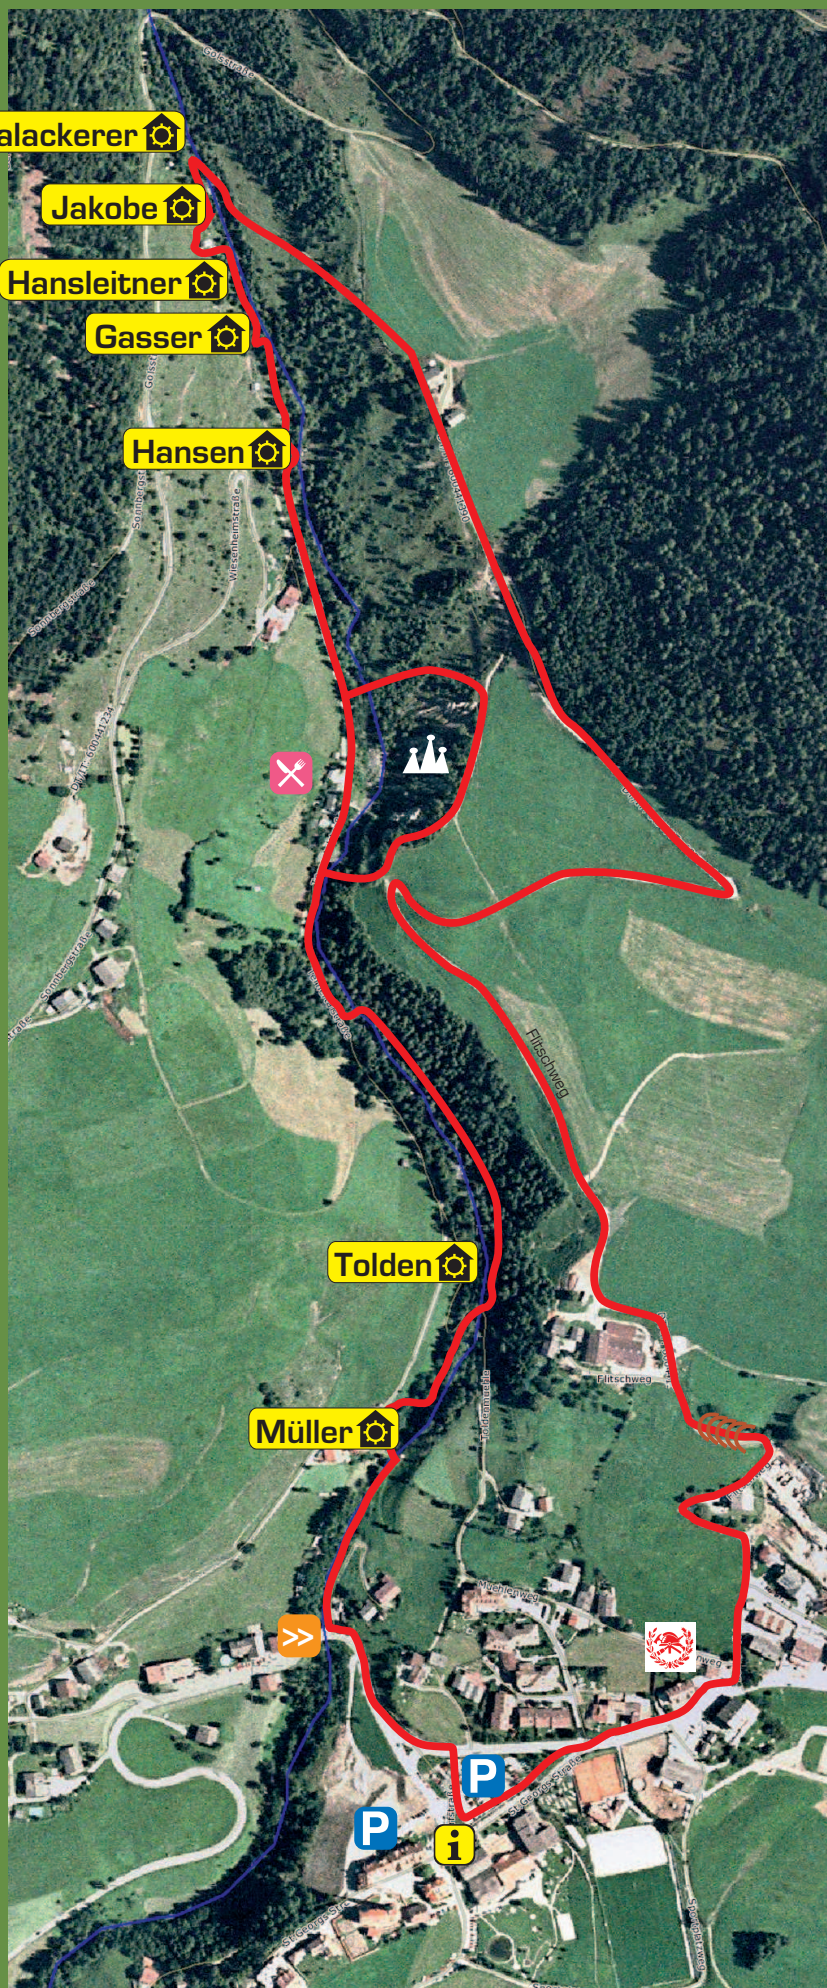

MÜHLENWEG

DEUTSCH

Rundweg

Gehzeit

1.30 h

Höhenunterschied

230 m

ITALIANO

Itinerario circolare

Tempo di percorrenza

1.30 h

Dislivello

230 m

ENGLISH

Circular path

Walking time

1.30 h

Difference in altitude

230 m